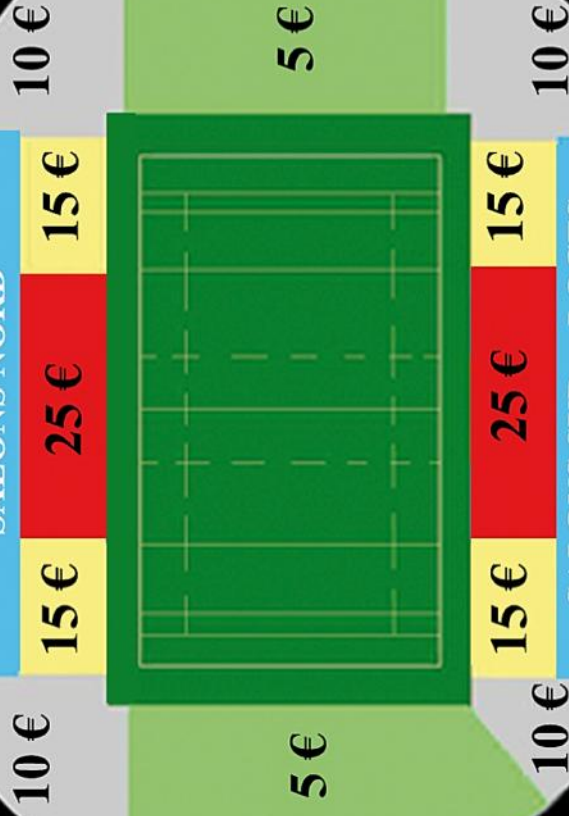

BILLETTERIE

Catégorie

Prix

1 - Derrière les Poteaux	5 €
2 - Virages	10 €
3 - Places Latérales	15 €
4 - Places Centrales	25 €
5 - Salon Nord	à partir de 60 €
6 - Salon Sud	à partir de 100 €

TRIBUNE NORD

SALONS NORD